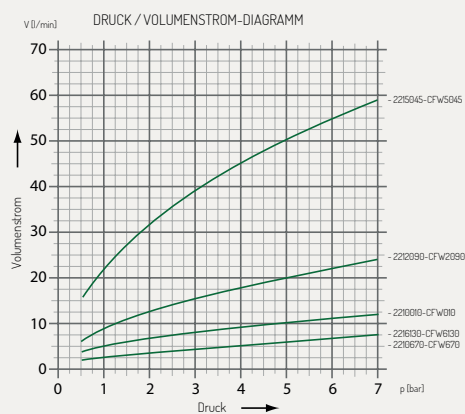

Technische Daten:

40 l/min bei 5 bar mit 45° Sprühwinkel, MS/VC 1/2" IG. Große, weiche Wassertropfen ohne Massagewirkung.

Rabattgruppe	Art.-Nr.	Preis
D	221 5045	109,00€

SCHNURREGENDÜSE

Ideal als Warmdusche. 15 einzelne feine Wasserstrahlen erzeugen einen Schnurregen.

Technische Daten:

20 l/min bei 5 bar mit 66° Sprühwinkel, MS/VC 1/2" IG.

Rabattgruppe	Art.-Nr.	Preis
D	221 6620	168,00 €

SCHWALLDÜSE

Ideal als Abkühldüse. Erhebliche Wassereinsparung bei gleicher Abkühlleistung - nur 22,5 l statt ca. 40 - 60 l. Auch für den Deckeneinbau geeignet.

Technische Daten:

22,5 l/min bei 2 bar mit 45° Sprühwinkel, MS/VC 1/2" IG. Großer, weicher Wasserfächer ohne Massagewirkung.

Rabattgruppe	Art.-Nr.	Preis
D	221 2225	158,00 €

KUNSTSTOFFBLENDEN FÜR DÜSEN

Kunststoffblende passend für Fächerstrahldüse, Tropendüse, Doppelfächerstrahldüse, Schwalldüse und Schnurregendüse