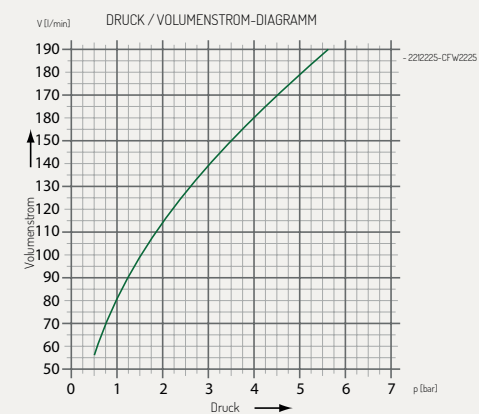

Technische Daten:

40 l/min bei 5 bar mit 45° Sprühwinkel, MS/VC 1/2" IG. Große, weiche Wassertropfen ohne Massagewirkung.

Rabattgruppe	Art.-Nr.	Preis
D	221 5045	109,00€

SCHNURREGENDÜSE

Ideal als Warmdusche. 15 einzelne feine Wasserstrahlen erzeugen einen Schnurregen.

Technische Daten:

20 l/min bei 5 bar mit 66° Sprühwinkel, MS/VC 1/2" IG.

Rabattgruppe	Art.-Nr.	Preis
D	221 6620	168,00 €

SCHWALLDÜSE

Ideal als Abkühldüse. Erhebliche Wassereinsparung bei gleicher Abkühlleistung - nur 22,5 l statt ca. 40 - 60 l. Auch für den Deckeneinbau geeignet.

Technische Daten:

22,5 l/min bei 2 bar mit 45° Sprühwinkel, MS/VC 1/2" IG. Großer, weicher Wasserfächer ohne Massagewirkung.

Rabattgruppe	Art.-Nr.	Preis
D	221 2225	158,00 €

KUNSTSTOFFBLENDEN FÜR DÜSEN

Kunststoffblende passend für Fächerstrahldüse, Tropendüse, Doppelfächerstrahldüse, Schwalldüse und Schnurregendüse